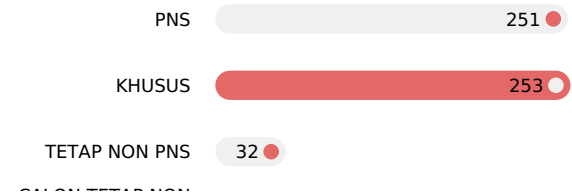

587
Jumlah Dosen

1 : 9
Rasio Dosen Mahasiswa (FSR)

52
Rata-rata Usia Dosen (Tahun)

11
Rata-rata Pengalaman Bekerja (Tahun)

Pendidikan Dosen

Jabatan Fungsional

Status Kepegawaian

Tren Rata-rata Lama Bekerja Dosen

Distribusi Usia Dosen

Tren Rata-rata Usia Dosen