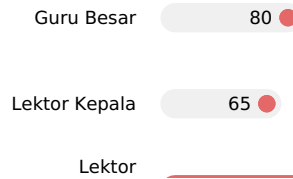

587
Jumlah Dosen

1 : 9
Rasio Dosen Mahasiswa (FSR)

52
Rata-rata Usia Dosen (Tahun)

11
Rata-rata Pengalaman Bekerja (Tahun)

Pendidikan Dosen

Jabatan Fungsional

Status Kepegawaian

Tren Rata-rata Lama Bekerja Dosen