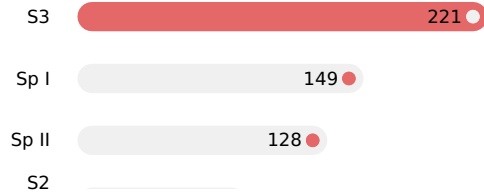

587
Jumlah Dosen

1 : 9
Rasio Dosen Mahasiswa (FSR)

52
Rata-rata Usia Dosen (Tahun)

11
Rata-rata Pengalaman Bekerja (Tahun)

Pendidikan Dosen

Jabatan Fungsional

Status Kepegawaian

Tren Rata-rata Lama Bekerja Dosen