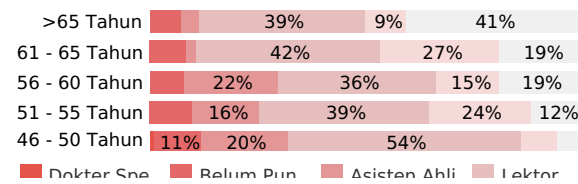

587
Jumlah Dosen

1 : 9
Rasio Dosen Mahasiswa (FSR)

52
Rata-rata Usia Dosen (Tahun)

11
Rata-rata Pengalaman Bekerja (Tahun)

Pendidikan Dosen

Jabatan Fungsional

Status Kepegawaian

Tren Rata-rata Lama Bekerja Dosen

Distribusi Usia Dosen

Tren Rata-rata Usia Dosen